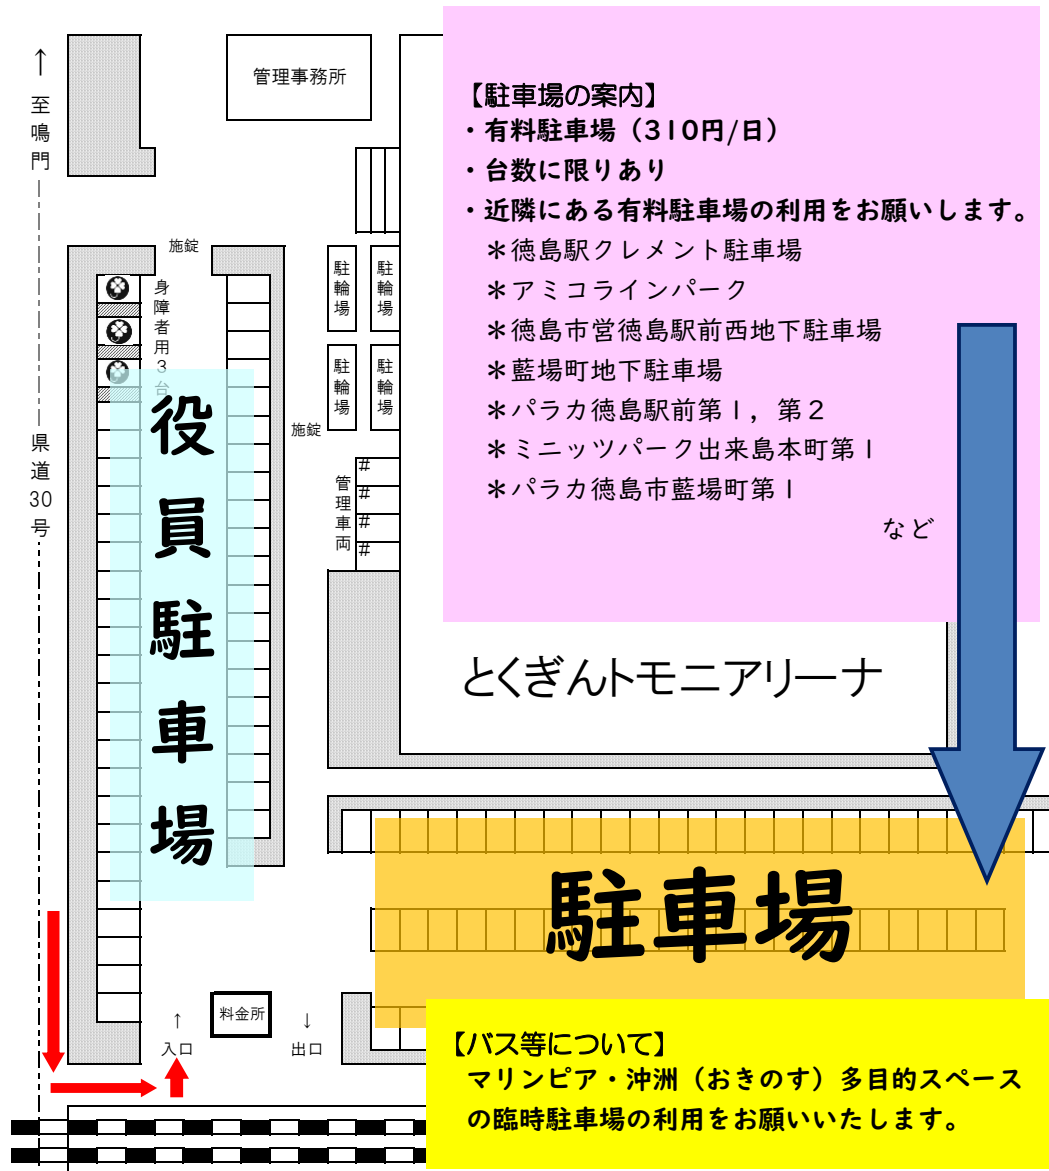

とくぎんトモニアリーナ

【駐車場の案内】

- ・有料駐車場（310円/日）
- ・台数に限りあり
- ・近隣にある有料駐車場の利用をお願いします。
 - * 徳島駅クレメント駐車場
 - * アミコラインパーク
 - * 徳島市営徳島駅前西地下駐車場
 - * 藍場町地下駐車場
 - * パラカ徳島駅前第1, 第2
 - * ミニッツパーク出来島本町第1
 - * パラカ徳島市藍場町第1

など

【バス等について】

マリンピア・沖洲（おきのす）多目的スペースの臨時駐車場の利用をお願いいたします。