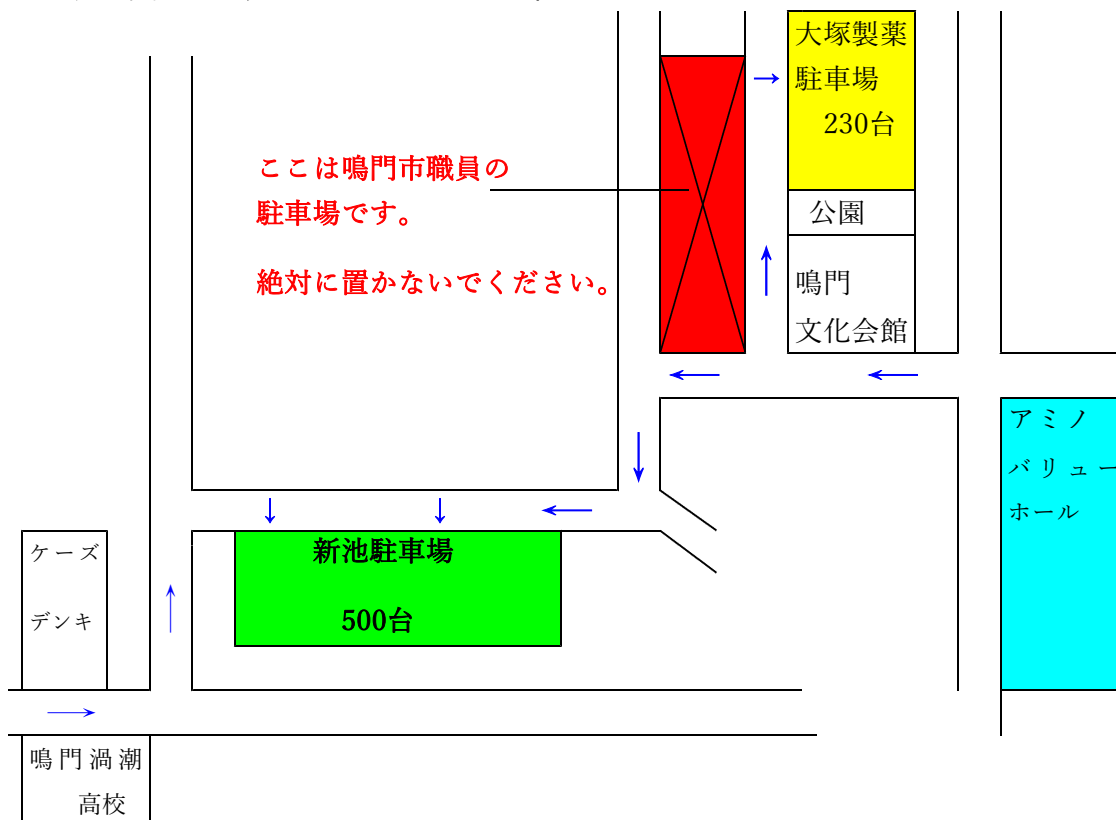

## 保護者・観客臨時駐車場

- 1 **大塚製薬⑪駐車場** アミノバリューから500m  
徒歩7分、自動車1分  
230台可能
- 2 **新池駐車場** アミノバリューホールから1.2km  
徒歩14分、自動車3分  
500台可能

\* アミノバリューホール周辺の第4、第1駐車場は、来賓または競技役員・選手など駐車許可書を持った方のみに限定します。その他のパーク内の駐車場（別紙参照）は、駐車可能です。