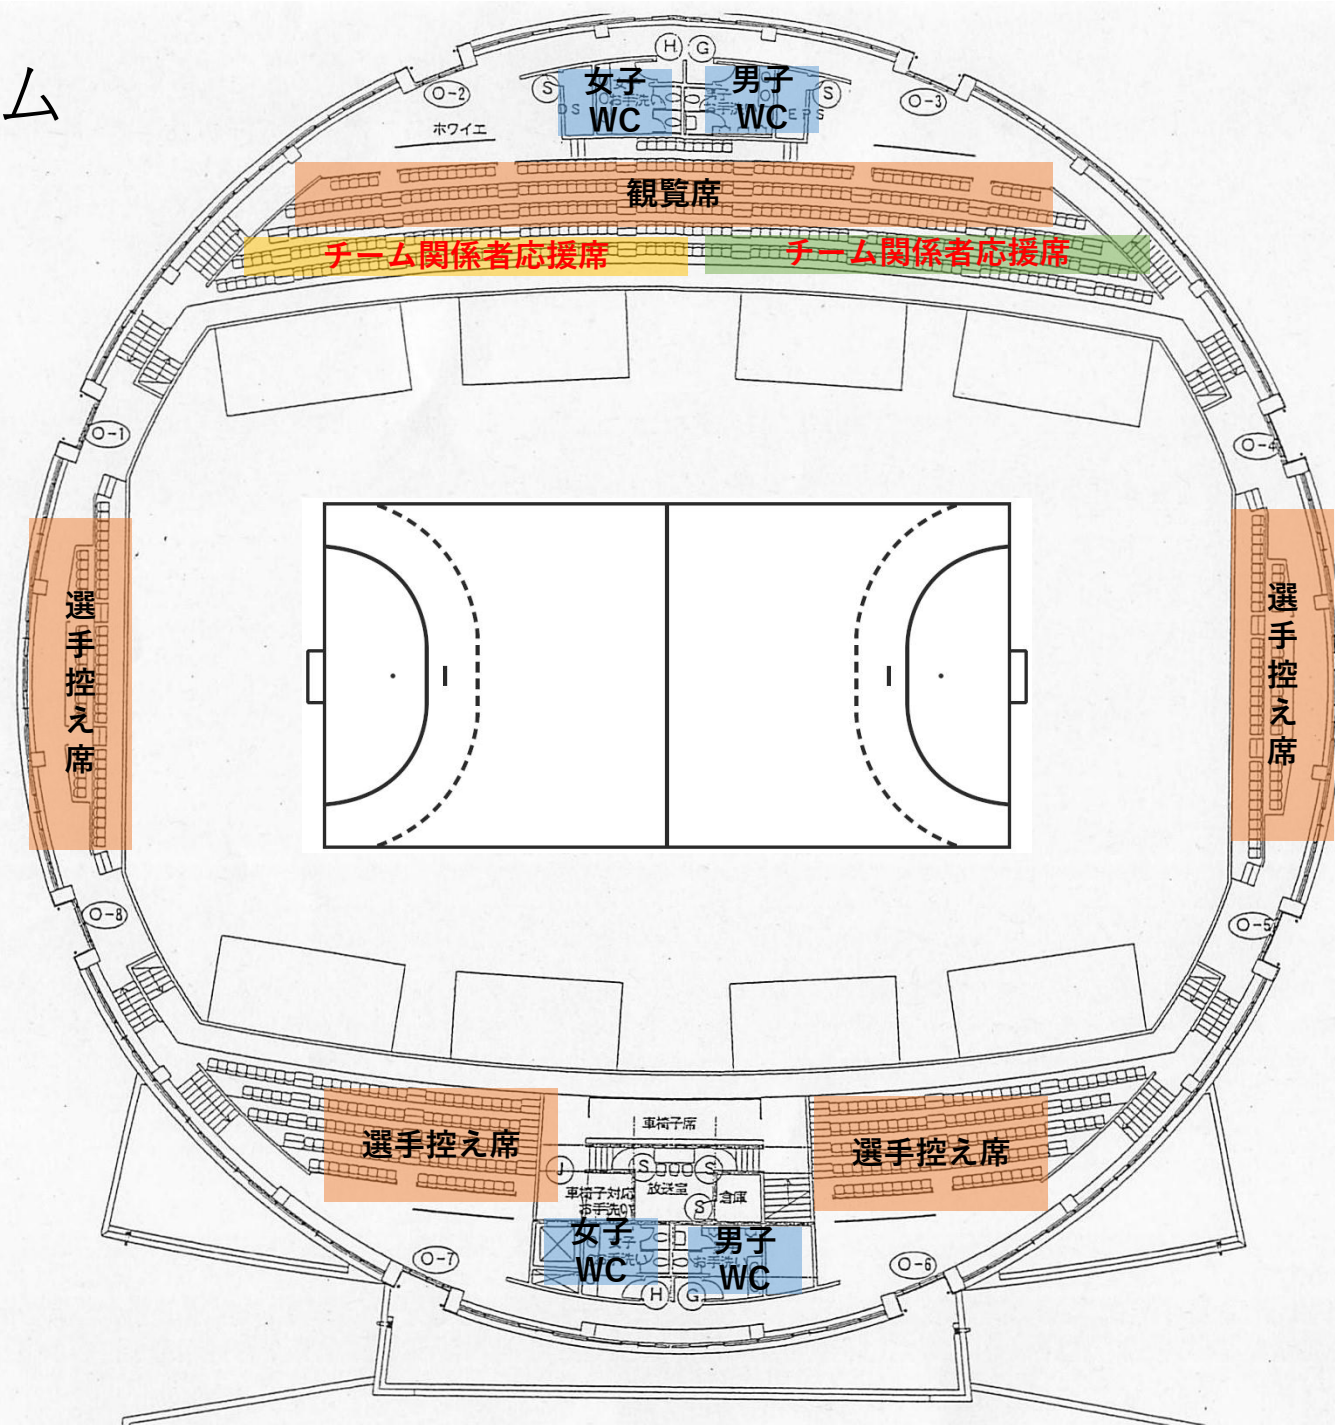

北島YGKドーム

観客入口

外WC

観客出口

AED設置場所
1F事務室

選手出入口

1階

北島YGKドーム

北島YGKドーム

選手席

オフィシャル

選手席

MO