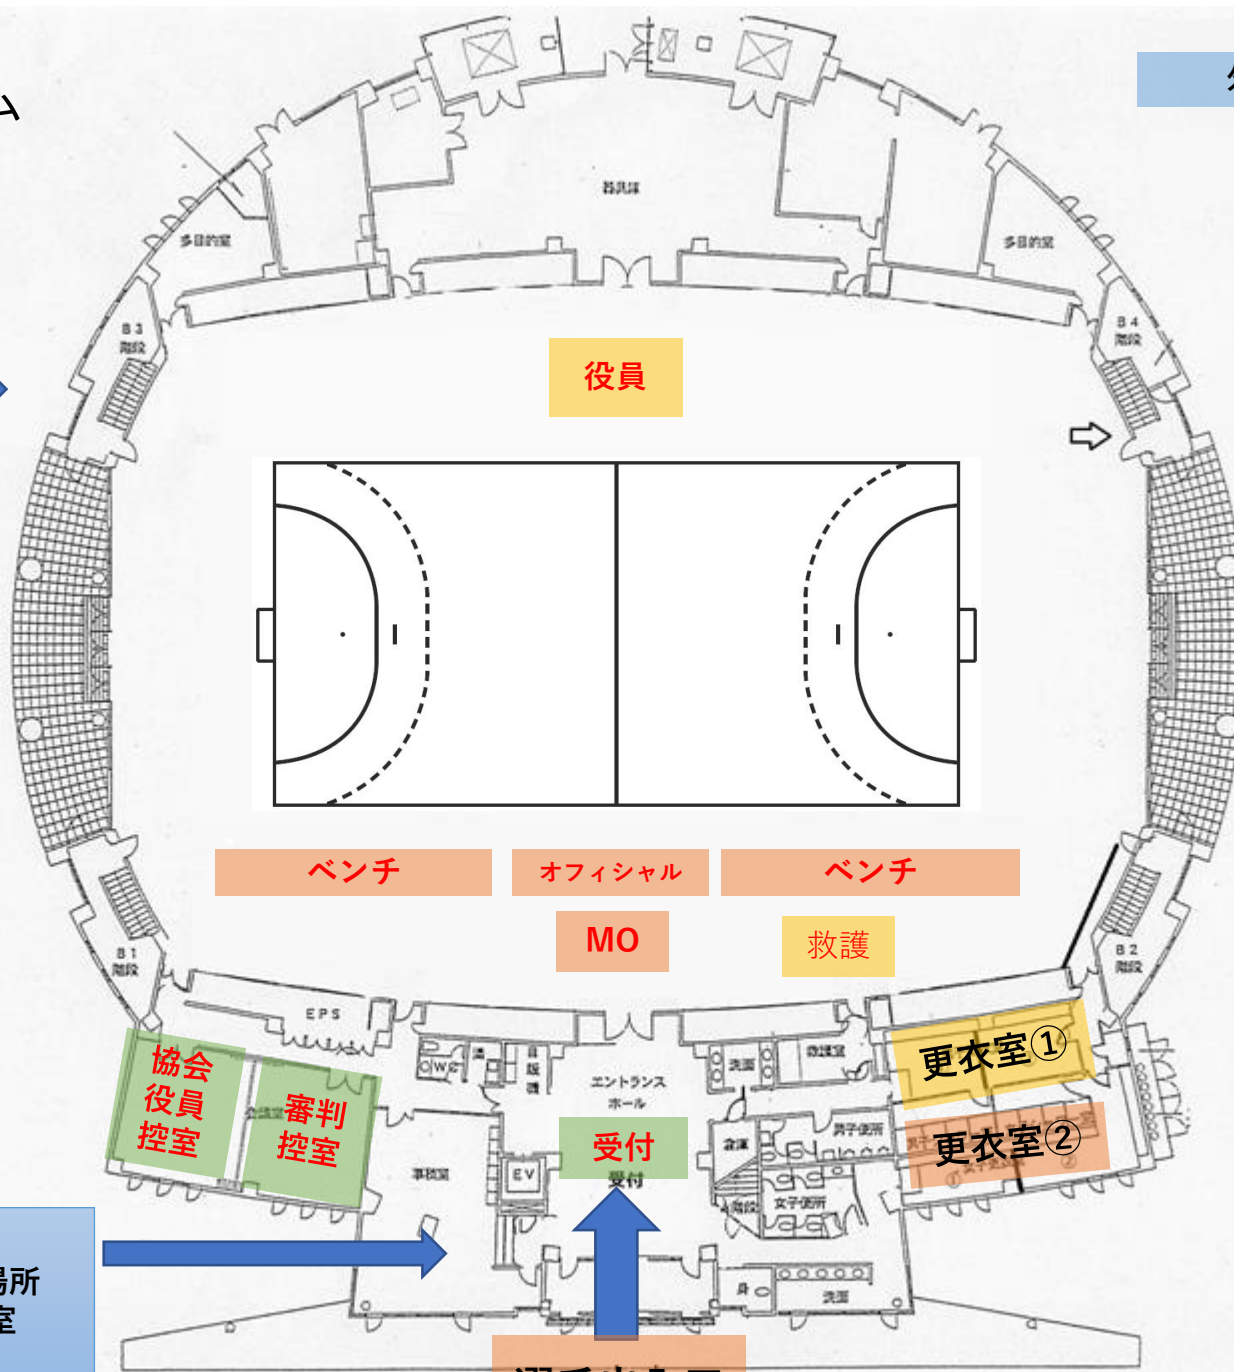

北島YGKドーム

観客入口

外WC

観客出口

AED設置場所
1F事務室

選手出入口

1階

北島YGKドーム

北島YGKドーム

選手席

オフィシャル

選手席

MO