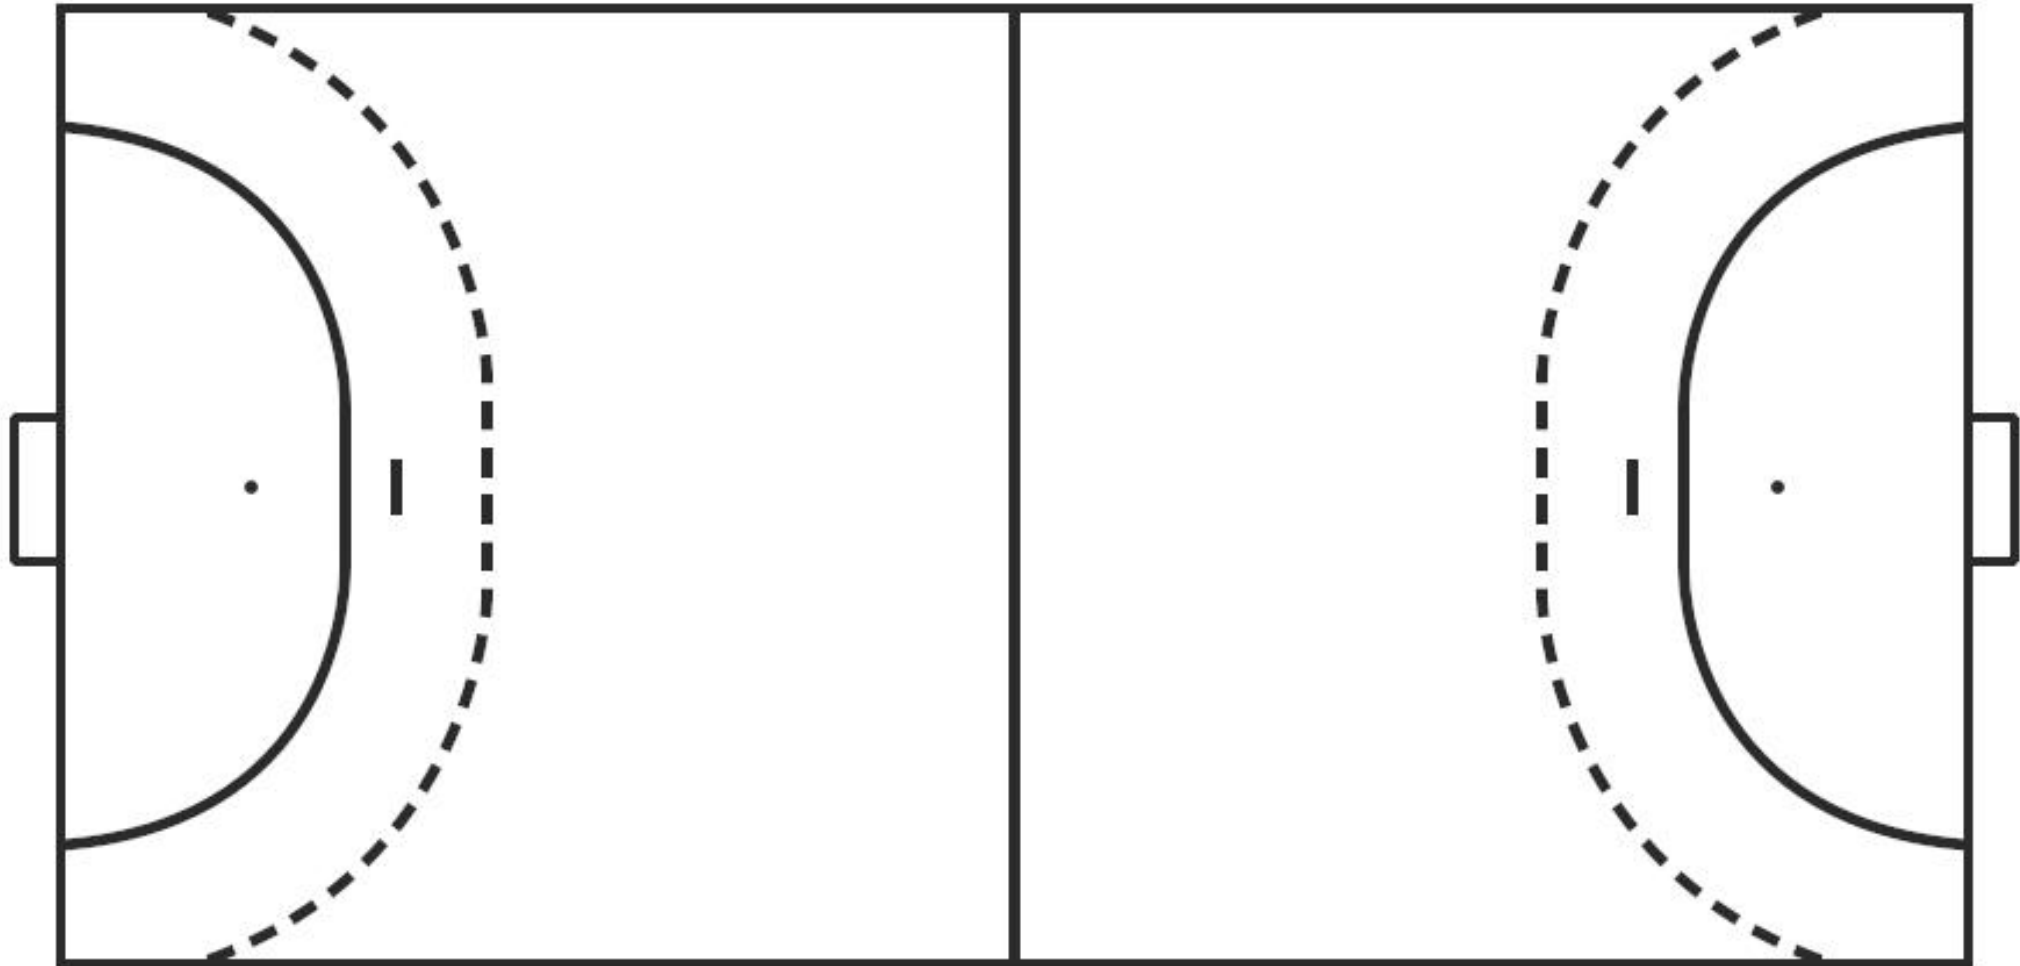

北島YGKドーム

選手席

オフィシャル

選手席

MO