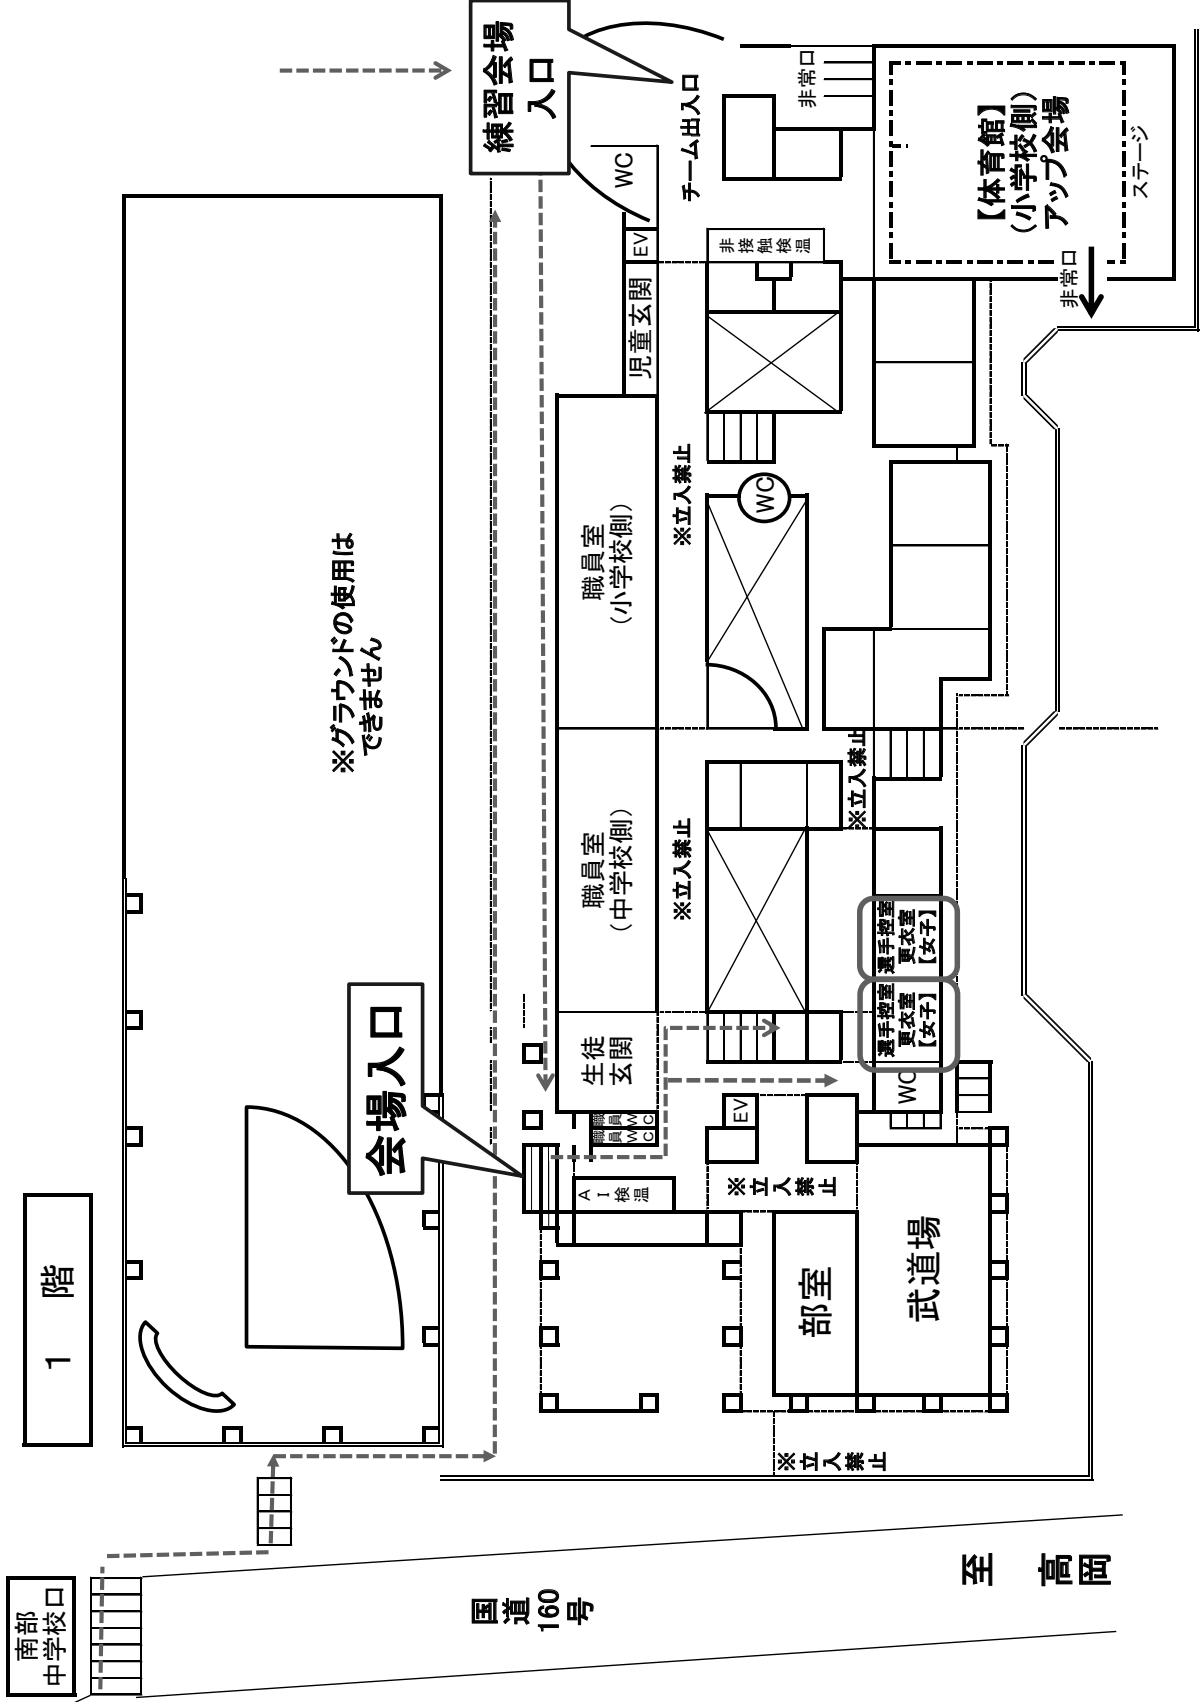

氷見市立南部中学校・氷見市立朝日丘小学校 会場図

こども園の園児が通ります。保護者の送迎の車も通ります。十分気を付けて走行してください。

あさひの丘こども園
 応援者 (旧朝日丘小学校グラウンド)

● … 配置警備員

①	選手更衣室手荷物置場(女子)	①	選手席
②	役員・生徒役員控室(女子)	②	オフインヤル席
③	弁当T換所	③	TD1(MO)席
④	受付案内所	④	TD2席
⑤	選手更衣室手荷物置場(男子)	⑤	救護員席
⑥	役員・生徒役員控室(男子)	⑥	観戦員席
⑦	こみ集積所	⑦	大会・競技役員席
⑧	実施本部	⑧	審判員席
⑨	救護所	⑨	コート整備員席
⑩	審判員室	⑩	応援スペース
⑪	女子審判員更衣室	⑪	担架・車椅子
⑫	選手用無料飲料水配布所		
⑬	選手控室		
⑭	観客控室		

至七尾

至高岡

至みれん水第2駐車場

氷見市立南部中学校 校舎案内図

氷見市立南部中学校 選手控室・応援席・更衣室 案内図【1階】

至ふれんぼ第2駐車場

国道160号

至高岡

※グラウンドの使用は
できません

氷見市立南部中学校 選手控室・更衣室・更衣室 案内図【2階・3階】