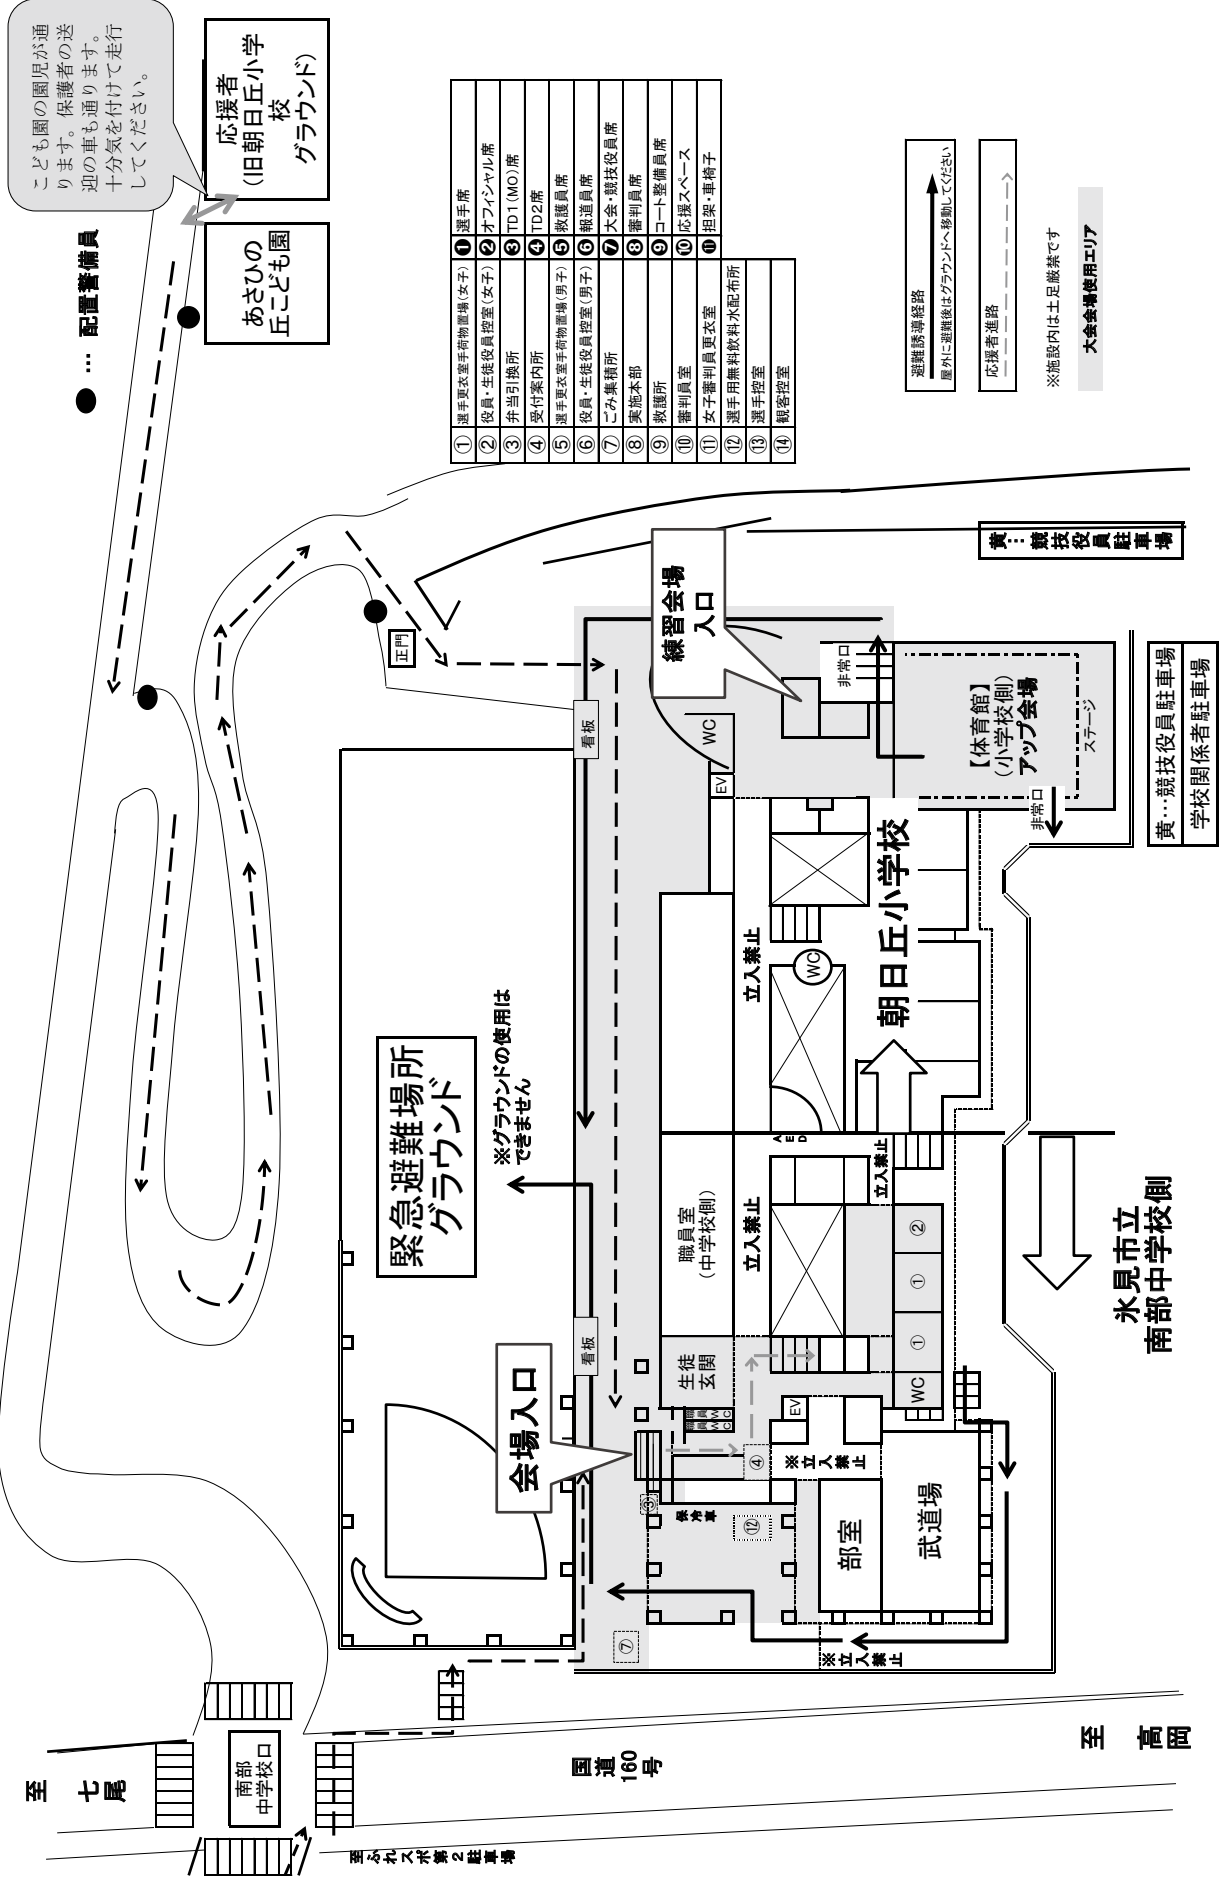

氷見市立南部中学校・氷見市立朝日丘小学校 会場図

こども園の園児が通ります。保護者の送迎の車も通ります。十分気を付けて走行してください。

あさひの丘こども園
 応援者 (旧朝日丘小学校グラウンド)

● … 配置警備員

①	選手更衣室手荷物置場(女子)	①	選手席
②	役員・生徒役員控室(女子)	②	オフインヤル席
③	弁当T換所	③	TD1(MO)席
④	受付案内所	④	TD2席
⑤	選手更衣室手荷物置場(男子)	⑤	救護員席
⑥	役員・生徒役員控室(男子)	⑥	観戦員席
⑦	こみ集積所	⑦	大会・競技役員席
⑧	実施本部	⑧	審判員席
⑨	救護所	⑨	コート整備員席
⑩	審判員室	⑩	応援スペース
⑪	女子審判員更衣室	⑪	担架・車椅子
⑫	選手用無料飲料水配布所		
⑬	選手控室		
⑭	観客控室		

視聴誘導経路
 屋外に避難後はグラウンドへ移動して下さい

応援者進路

※施設内は土足厳禁です

大会会場使用エリア

黄…競技役員駐車場

黄…競技役員駐車場
 学校関係者駐車場

水見市立
 南部中学校側

国道160号

至七尾

至高岡

至みれん水第2駐車場

氷見市立南部中学校 校舎案内図

氷見市立南部中学校 選手控室・応援席・更衣室 案内図【1階】

至ふれんぼ第2駐車場

国道160号

至高岡

※グラウンドの使用は
できません

氷見市立南部中学校 選手控室・更衣室・更衣室 案内図【2階・3階】