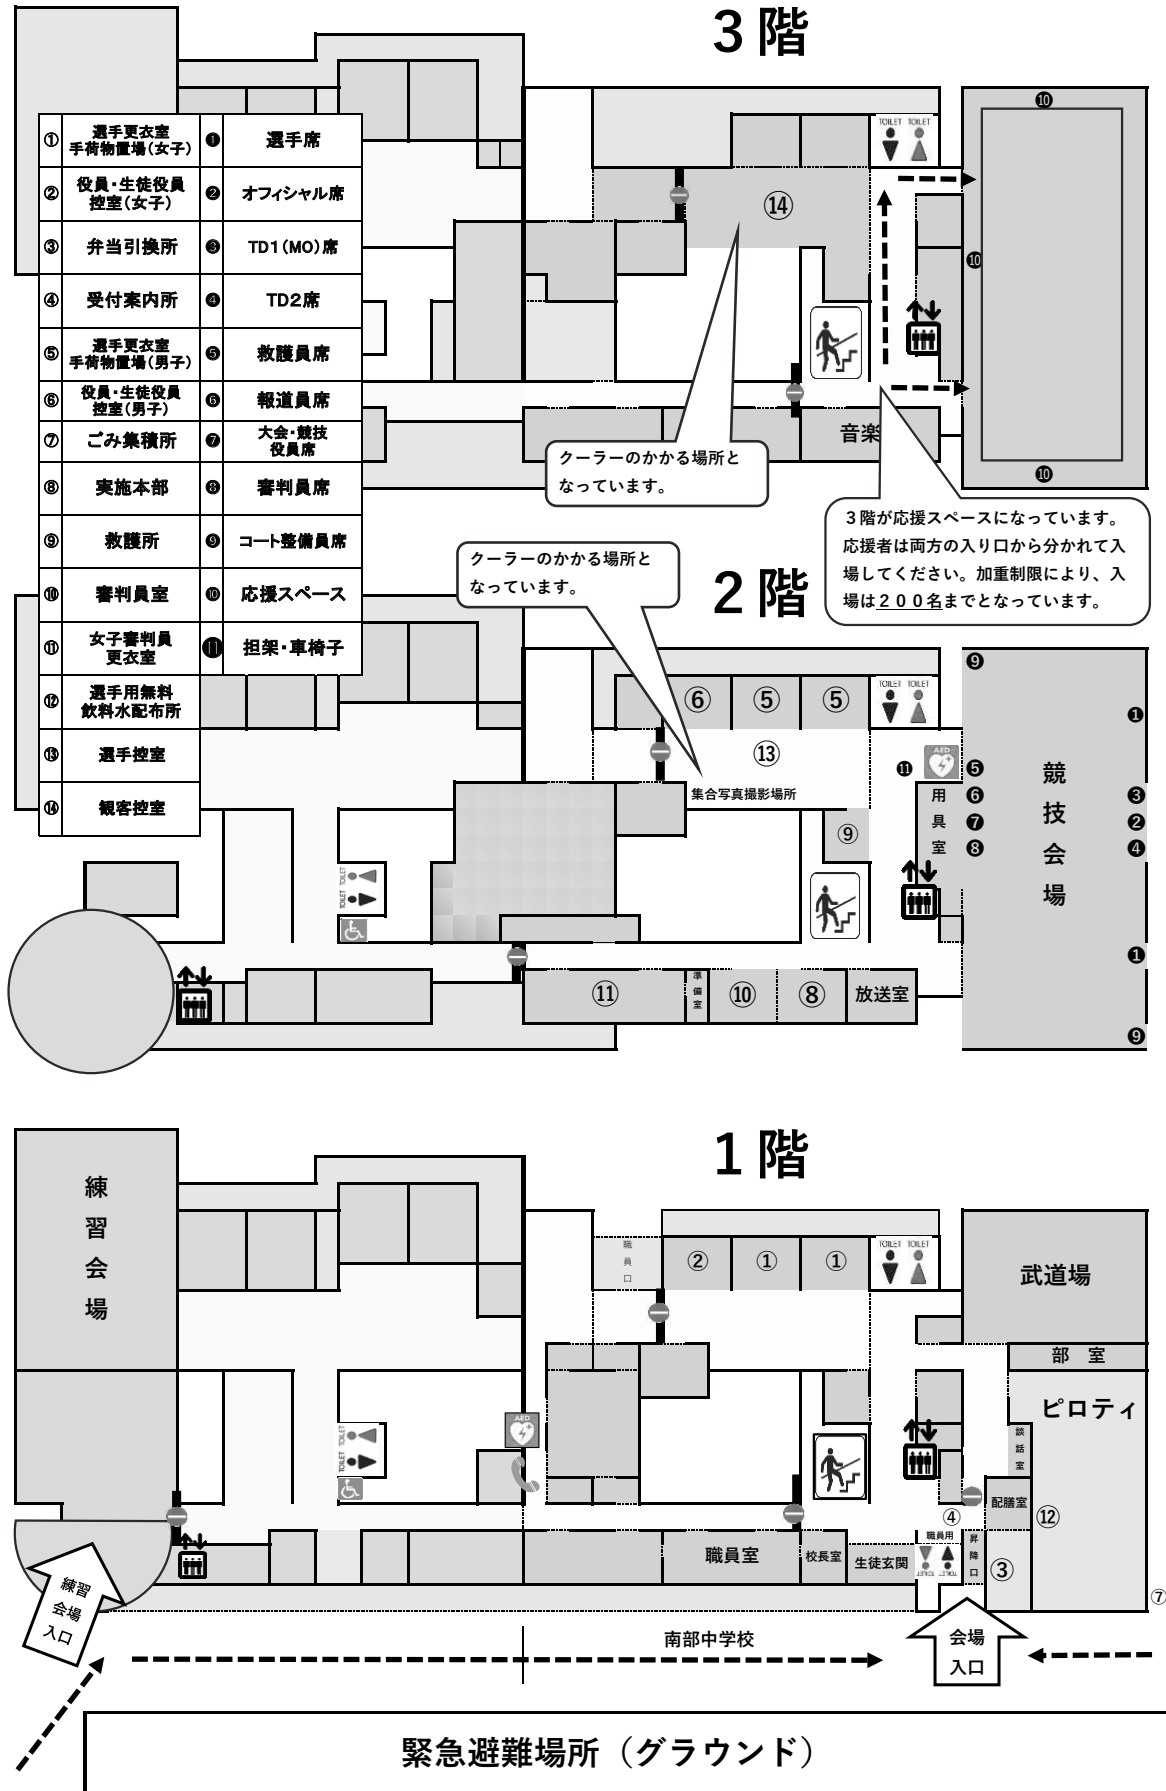

氷見市立南部中学校・氷見市立朝日丘小学校 会場図

こども園の園児が通ります。保護者の送迎の車も通ります。十分気を付けて走行してください。

あさひの丘こども園
 応援者 (旧朝日丘小学校グラウンド)

● … 配置警備員

①	選手更衣室手荷物置場(女子)	①	選手席
②	役員・生徒役員控室(女子)	②	オフインヤル席
③	弁当T換所	③	TD1(MO)席
④	受付案内所	④	TD2席
⑤	選手更衣室手荷物置場(男子)	⑤	救護員席
⑥	役員・生徒役員控室(男子)	⑥	観戦員席
⑦	こみ集積所	⑦	大会・競技役員席
⑧	実施本部	⑧	審判員席
⑨	救護所	⑨	コート整備員席
⑩	審判員室	⑩	応援スペース
⑪	女子審判員更衣室	⑪	担架・車椅子
⑫	選手用無料飲料水配布所		
⑬	選手控室		
⑭	観客控室		

視聴誘導経路
 屋外に避難後はグラウンドへ移動して下さい

応援者進路

※施設内は土足厳禁です

大会会場使用エリア

黄…競技役員駐車場

黄…競技役員駐車場
 学校関係者駐車場

水見市立
 南部中学校側

国道160号

至七尾

至高岡

至みれん水第2駐車場

氷見市立南部中学校 校舎案内図

氷見市立南部中学校 選手控室・応援席・更衣室 案内図【1階】

至ふれんぼ第2駐車場

国道160号

至高岡

※グラウンドの使用は
できません

氷見市立南部中学校 選手控室・更衣室・更衣室 案内図【2階・3階】