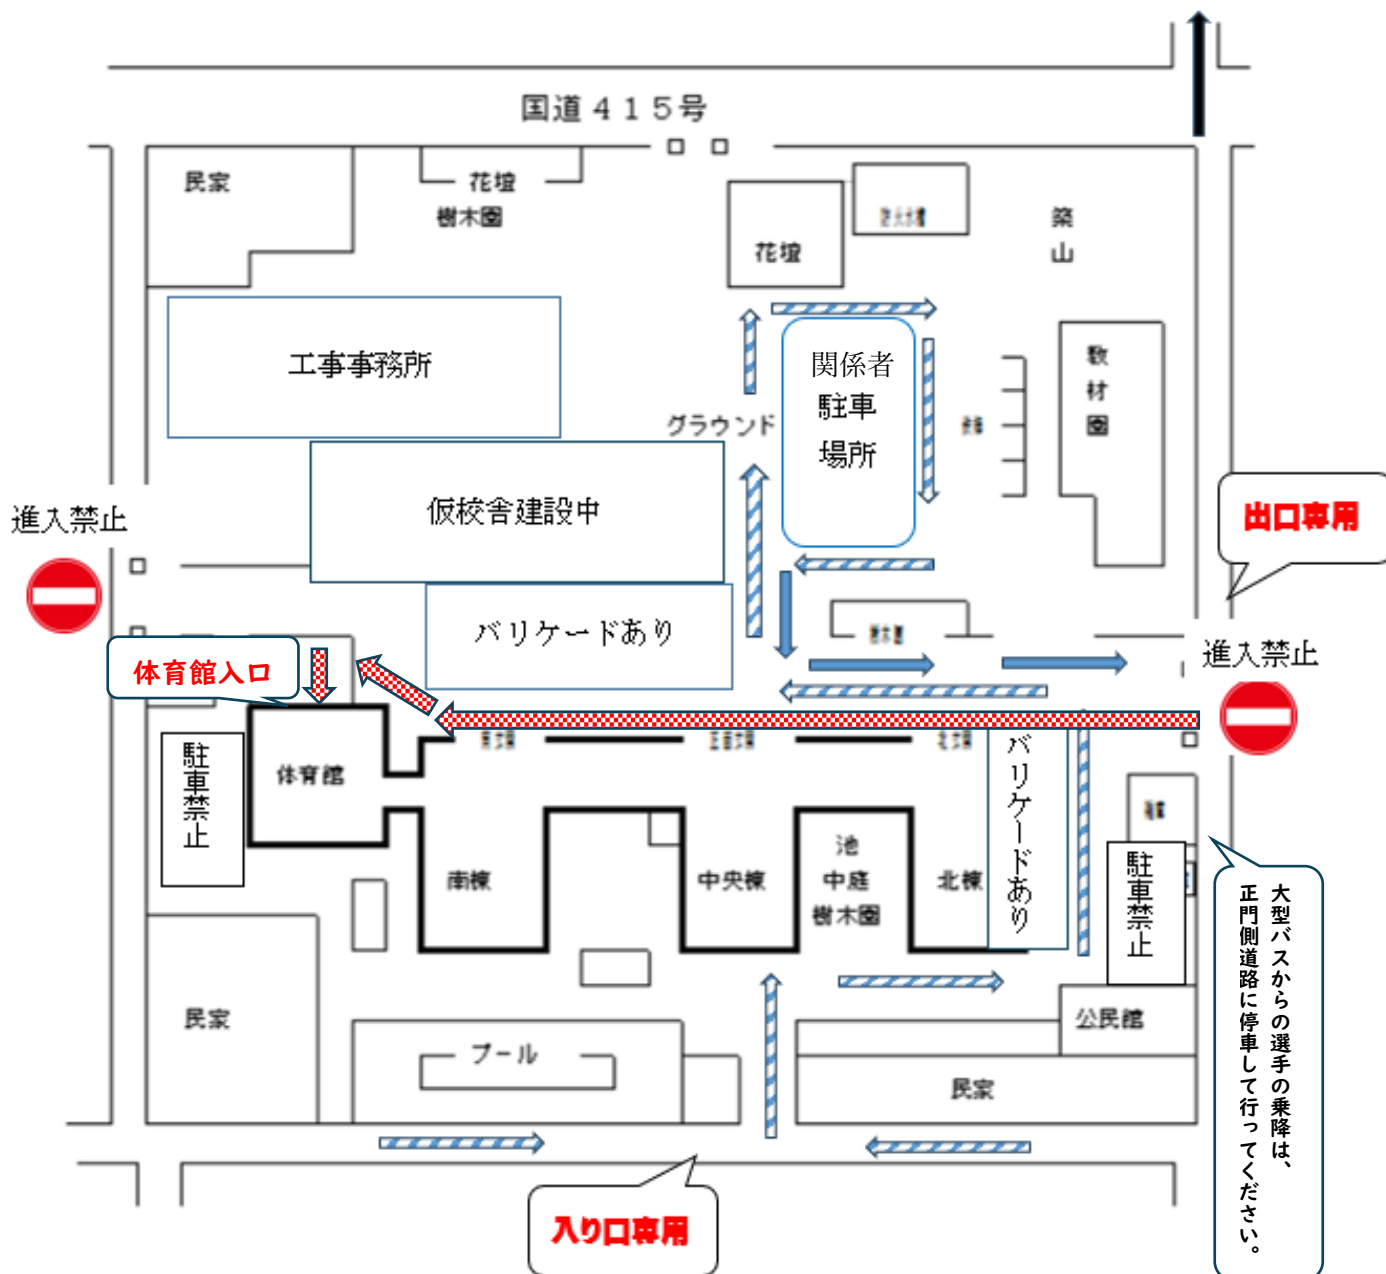

8月20日(火)21日(水)練習会場 【窪小学校】

160号線へ

- 校舎改修工事のため、大型バスの乗り入れはできません。
 - ・選手の乗降は、正門側道路に停車して行ってください。
 - 乗用車の乗り入れはできます。
 - ・グラウンドへの駐車をお願いします。
 - (グラウンドや校舎前が狭くなっていますので、事故等に気を付けてください)
 - ・グラウンド内は一方通行をお願いします。
 - ・行きの順路： 帰りの順路：
 - 体育館へは、校舎前を通っていきます。
 - ・体育館への順路：
- ※工事中のため、ご迷惑をおかけしますが、よろしくお願いします。